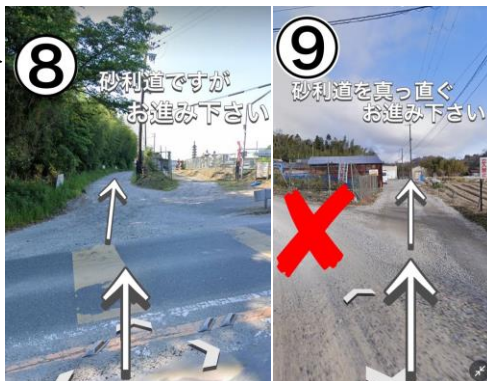

四條畷シニア専用グラウンド案内図・四條畷市逢阪720付近

大阪方面

奈良方面

共通内部道路 第2駐車場

第1駐車場 大阪から

第1駐車場 奈良から