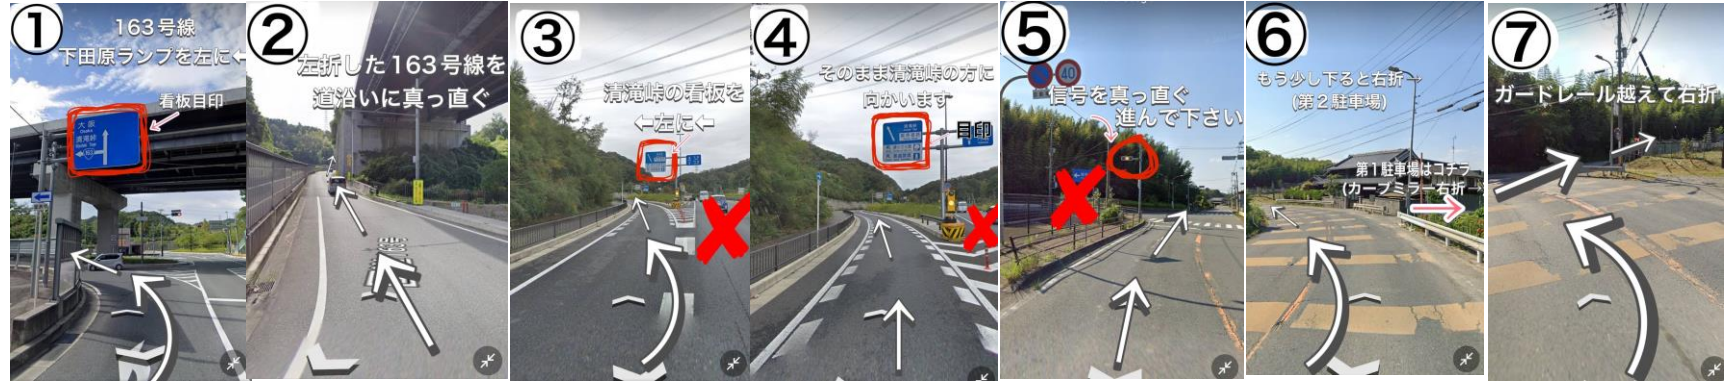

四條畷シニア専用グラウンド案内図・四條畷市逢阪720付近

大阪方面

奈良方面

共通内部道路 第2駐車場

第1駐車場 大阪から

第1駐車場 奈良から